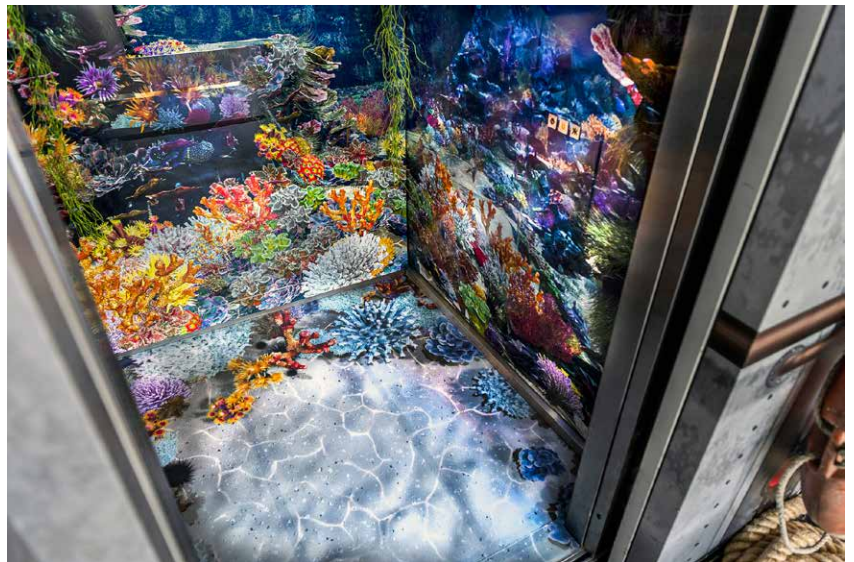

Schindler Aufzüge AG – Ahead DoorShow

-  Montage Service
-  Werbetechnik
-  Promotionen, POS, Retail
-  Werbelogistik

Die Schindler DoorShow ist das neue Informationsmedium für Aufzugstüren. Ein netzwerkfähiger Projektor bespielt die Aussenflächen von Aufzugstüren über GSM mit Werbebotschaften und Informationen. Das Display im Liftinnern wird mit einem Kurzvideo bespielt. Die Systeme werden durch die individuellen und aufwendigen Folierungen von dreiplus im Innen- und Aussenbereich aufgewertet. Zusätzlich organisiert dreiplus originelle Dekoartikel und Requisiten, welche die gesamten Installation zu einer vollendenden Erlebniswelt abrunden. Noch nie war warten so unterhaltsam.