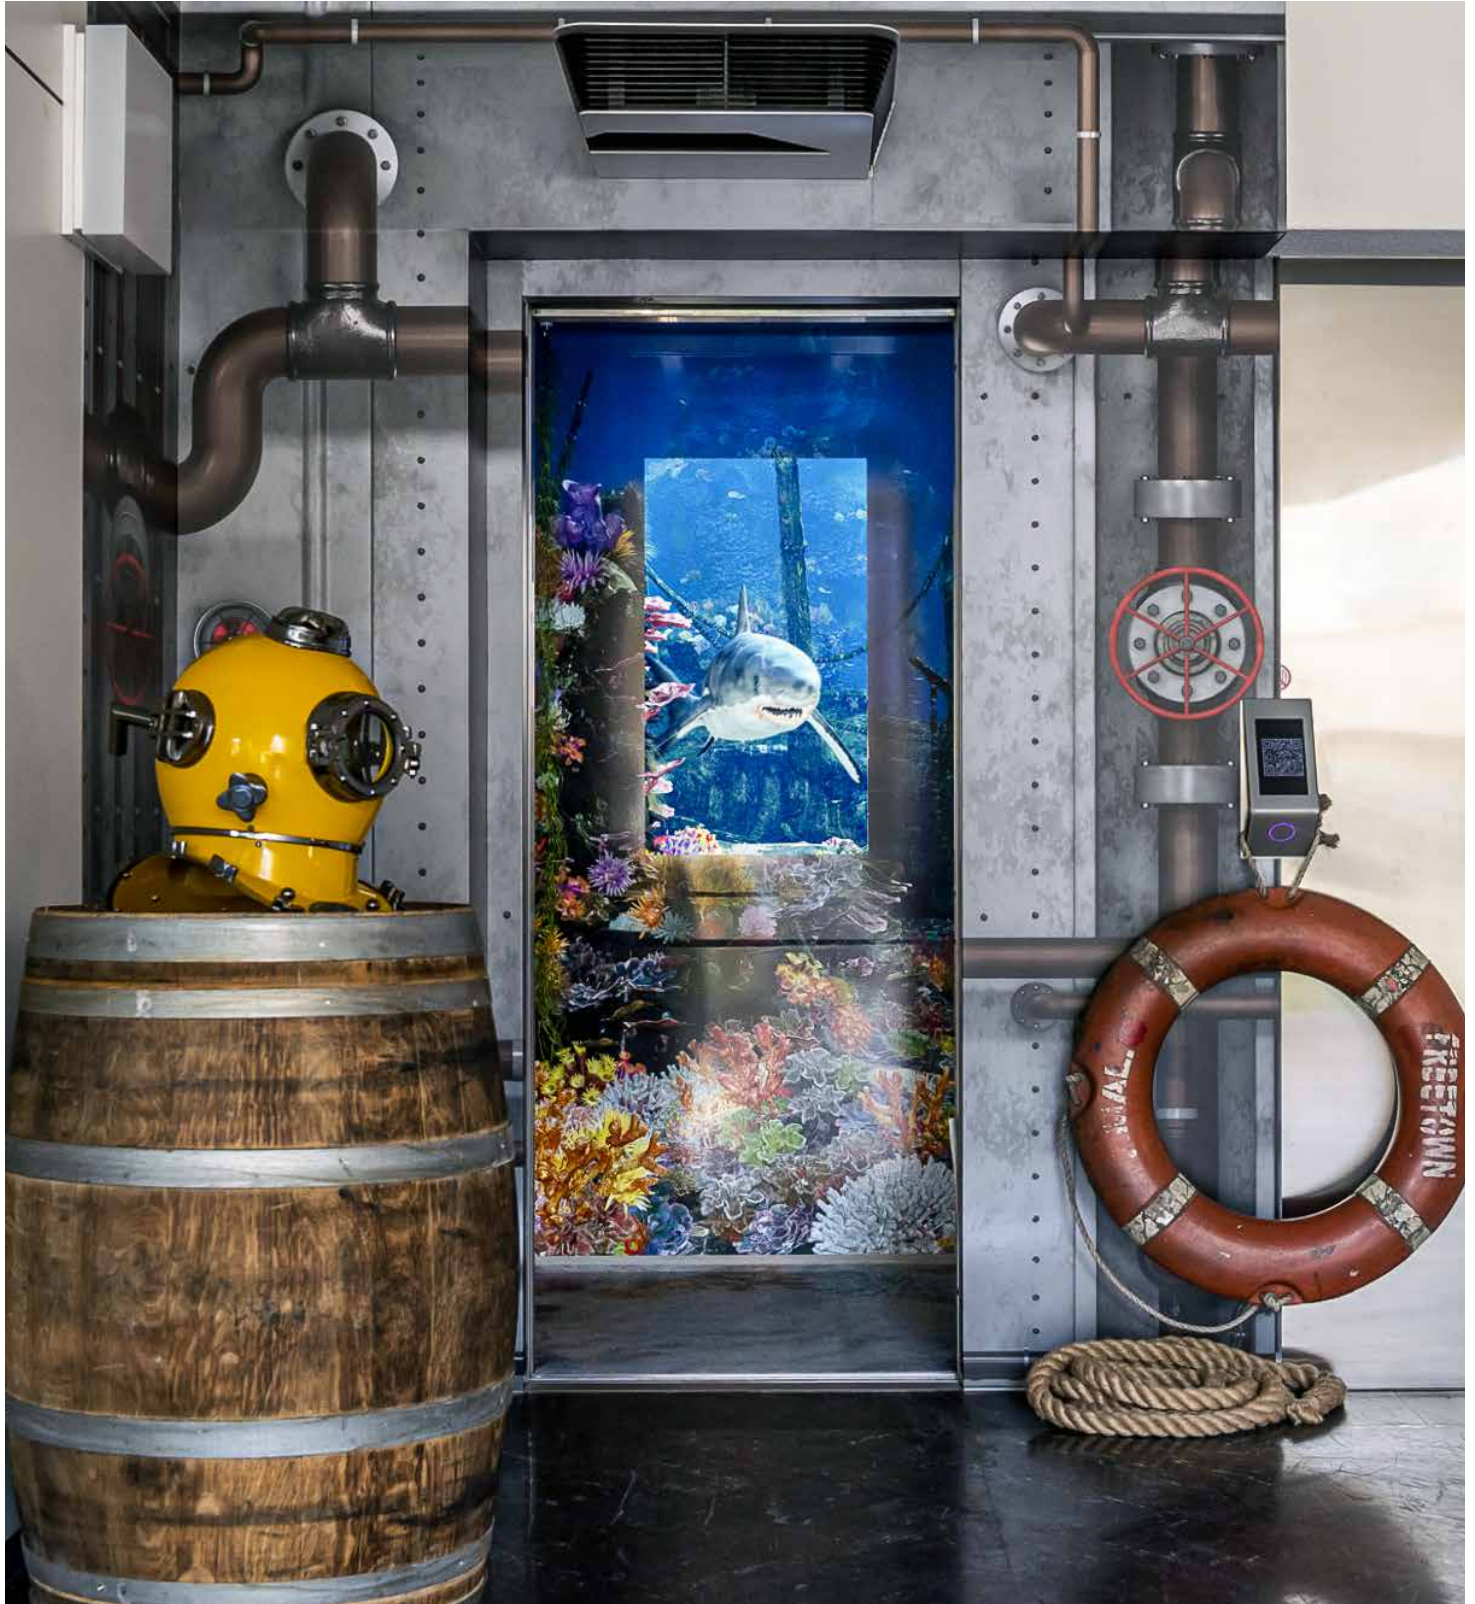

Schindler Aufzüge AG – Ahead DoorShow

-  Montage Service
-  Werbetechnik
-  Promotionen, POS, Retail
-  Werbelogistik

Die Schindler DoorShow ist das neue Informationsmedium für Aufzugstüren. Ein netzwerkfähiger Projektor bespielt die Aussenflächen von Aufzugstüren über GSM mit Werbebotschaften und Informationen. Das Display im Liftinnern wird mit einem Kurzvideo bespielt. Die Systeme werden durch die individuellen und aufwendigen Folierungen von dreiplus im Innen- und Aussenbereich aufgewertet. Zusätzlich organisiert dreiplus originelle Dekoartikel und Requisiten, welche die gesamten Installation zu einer vollendenden Erlebniswelt abrunden. Noch nie war warten so unterhaltsam.